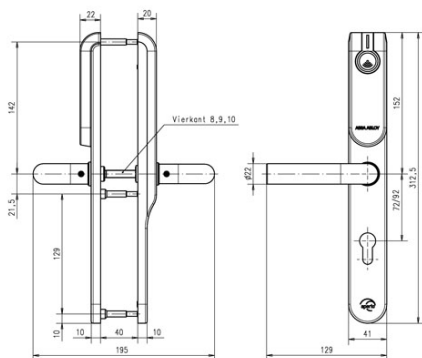

### Dane techniczne - Standardowe okucia

	<b>Aprobata (CERTYFIKACJA=)</b>	CE
	<b>Wymiary</b>	312 x 41 x 10/20 mm (H x W x D)
	<b>Wersje (WERSJA=)</b>	Podstawowa = drzwi wewnętrzne oraz zewnętrzne do stopnia 2 - EN1906
	<b>Wersje klamek (KLAMKA=)</b>	Kształt-L, kształt-U
	<b>Wykończenie okucia (WYKOŃCZENIE=)</b>	Stal nierdzewna szczotkowana (ST)
	<b>Rozstaw / Trzpień (ROZSTAW=)</b>	Rozstaw 72 mm, 92 mm; Trzpień 8 mm, 9 mm, 10 mm
	<b>Grubość drzwi (GRUBOŚĆ DRZWI=)</b>	Grubość drzwi od 40 do 100 mm, w 10 mm odstępach
	<b>Backset</b>	> 40 mm
	<b>Bateria</b>	1 x Litowa CR123A
	<b>Żywotność baterii</b>	> 40,000 cykli (max. 3 lata)
	<b>Standard radiowy</b>	IEEE 802.15.4 (2.4 GHz)
	<b>Szyfrowanie (komunikacja radiowa)</b>	128 bitów AES
	<b>Klasa zabezpieczeń</b>	IP 52
	<b>Zakres temperatur pracy</b>	od 0°C do 60°C
	<b>Wilgotność</b>	< 85% (bez kondensacji)
	<b>Status</b>	diody LED (czerwona/zielona/pomarańczowa)
	<b>Czytnik zbliżeniowy</b>	MIFARE™ classic; MIFARE™ DESFire™ EV1
	<b>Odczyt zbliżeniowy RFID</b>	UID / Sektor / Block / Application / File
	<b>Zasięg</b>	< 4 cm
	<b>SOAA</b>	MIFARE DESFire